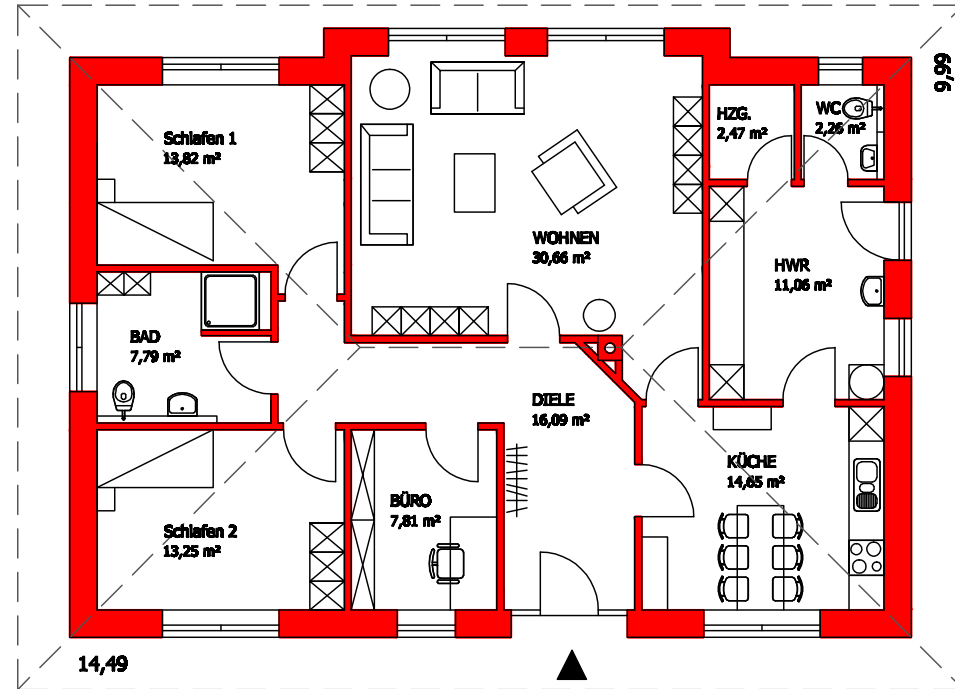

Wohnfläche 122,00 qm

Bungalow Typ 13

Rohbauarbeiten aller Art
Schlüsselfertiges Bauen
Komplettservice aus einer Hand

Bahnhofstraße 32
49762 Lathen
Telefon 0 59 33 - 2 43
Telefax 0 59 33 - 87 91
info@moehlenkamp-bau.de