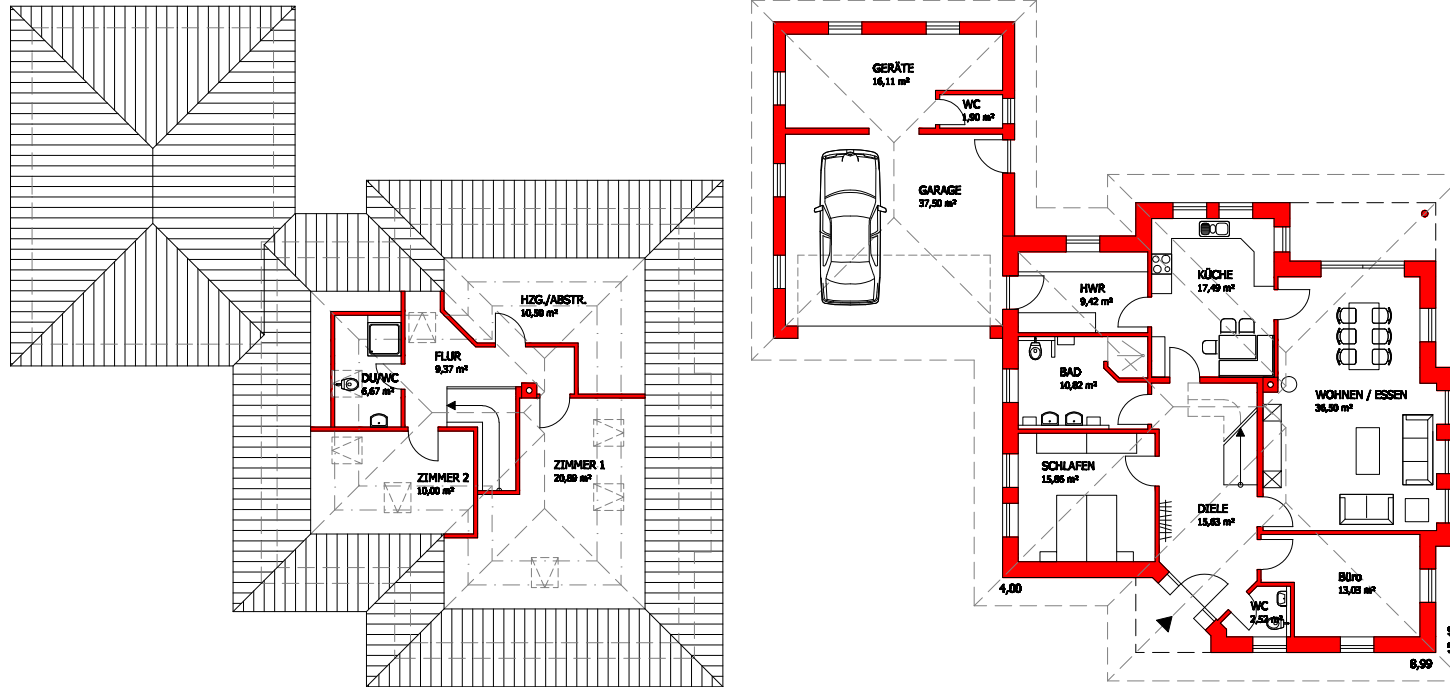

Bungalow Typ 14

Wohnfläche 129,00 qm
Nutzfläche 55,50 qm

Rohbauarbeiten aller Art
Schlüsselfertiges Bauen
Komplettservice aus einer Hand

Bauunternehmen
Möhlenkamp
PLANUNGSBÜRO

Bahnhofstraße 32
49762 Lathen
Telefon 0 59 33 - 2 43
Telefax 0 59 33 - 87 91
info@moehlenkamp-bau.de